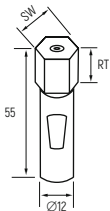

Räumdorne für PCM-Halter, Zürn-/Arno-Halter
Werkstoff: HSS 1.3343 – gehärtet

8 x 28 mm | auch TIN-beschichtet erhältlich

Räumdorne Innensechskant

12 x 55 mm | auch TIN-beschichtet erhältlich

Bestellnummer	Artikel	D	L	SW	RT
8-1,5	P 0828-1,5	8	28	1,5	3,5/3,1
8-2	P 0828-2	8	28	2	5,6/5,4
8-2,5	P 0828-2,5	8	28	2,5	6,0/5,8
8-3	P 0828-3	8	28	3	7,2/7,0
8-3,5	P 0828-3,5	8	28	3,5	7,5/7,3
8-4	P 0828-4	8	28	4	7,8/7,6
8-4,5	P 0828-4,5	8	28	4,5	7,8/7,6
8-5	P 0828-5	8	28	5	9,3/9,1
8-6	P 0828-6	8	28	6	10,0
8-6,35	P 0828-6,35	8	28	1/4"	10,0
8-7	P 0828-7	8	28	7	10,5
8-8	P 0828-8	8	28	8	12,5
8-9	P 0828-9	8	28	9	12,5
8-10	P 0828-10	8	28	10	12,5
8-11	P 0828-11	8	28	11	12,5
8-12	P 0828-12	8	28	12	12,5
8-14	P 0828-14	8	28	14	12,5
8-17	P 0828-17	8	28	17	12,5

Bestellnummer	Artikel	D	L	SW	RT
12-1,5	P 1255-1,5	12	55	1,5	3,6/3,4
12-2	P 1255-2	12	55	2	5,6/5,4
12-2,5	P 1255-2,5	12	55	2,5	6,0/5,8
12-3	P 1255-3	12	55	3	6,2/6,0
12-3,5	P 1255-3,5	12	55	3,5	6,2/6,0
12-4	P 1255-4	12	55	4	8,5/8,3
12-5	P 1255-5	12	55	5	10,7/10,5
12-6	P 1255-6	12	55	6	11,1
12-6,35	P 1255-6,35	12	55	1/4"	11,4
12-7	P 1255-7	12	55	7	12,7
12-8	P 1255-8	12	55	8	12,8
12-9	P 1255-9	12	55	9	13,0
12-10	P 1255-10	12	55	10	15,8
12-11	P 1255-11	12	55	11	16,5
12-12	P 1255-12	12	55	12	17,0
12-13	P 1255-13	12	55	13	17,0
12-14	P 1255-14	12	55	14	16,5
12-15	P 1255-15	12	55	15	17,0
12-16	P 1255-16	12	55	16	17,0
12-17	P 1255-17	12	55	17	17,0
12-18	P 1255-18	12	55	18	17,0
12-19	P 1255-19	12	55	19	17,0
12-22	P 1255-22	12	55	22	18,0
12-24	P 1255-24	12	55	24	18,0
12-27	P 1255-27	12	55	27	18,0

5 x 20 mm

Bestellnummer	Artikel	D	L	SW
5-1,5	P 0520-1,5	5	20	1,5
5-2	P 0520-2	5	20	2
5-2,5	P 0520-2,5	5	20	2,5
5-3	P 0520-3	5	20	3
5-4	P 0520-4	5	20	4
5-5	P 0520-5	5	20	5
5-6	P 0520-6	5	20	6
5-7	P 0520-7	5	20	7
5-8	P 0520-8	5	20	8

5 x 17 mm

Bestellnummer	Artikel	D	L	SW
517-1,5	P 0517-2	5	17	1,5
517-2	P 0517-2	5	17	2
517-2,5	P 0517-2,5	5	17	2,5
517-3	P 0517-3	5	17	3
517-4	P 0517-4	5	17	4
517-5	P 0517-5	5	17	5
517-6	P 0517-6	5	17	6