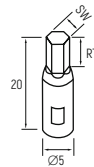

Räumdorne für PCM-Halter, Zürn-/Arno-Halter
Werkstoff: HSS 1.3343 – gehärtet

8 x 28 mm | auch TIN-beschichtet erhältlich

Räumdorne Innensechskant

12 x 55 mm | auch TIN-beschichtet erhältlich

Bestellnummer	Artikel	D	L	SW	RT
8-1,5	P 0828-1,5	8	28	1,5	3,5/3,1
8-2	P 0828-2	8	28	2	5,6/5,4
8-2,5	P 0828-2,5	8	28	2,5	6,0/5,8
8-3	P 0828-3	8	28	3	7,2/7,0
8-3,5	P 0828-3,5	8	28	3,5	7,5/7,3
8-4	P 0828-4	8	28	4	7,8/7,6
8-4,5	P 0828-4,5	8	28	4,5	7,8/7,6
8-5	P 0828-5	8	28	5	9,3/9,1
8-6	P 0828-6	8	28	6	10,0
8-6,35	P 0828-6,35	8	28	1/4"	10,0
8-7	P 0828-7	8	28	7	10,5
8-8	P 0828-8	8	28	8	12,5
8-9	P 0828-9	8	28	9	12,5
8-10	P 0828-10	8	28	10	12,5
8-11	P 0828-11	8	28	11	12,5
8-12	P 0828-12	8	28	12	12,5
8-14	P 0828-14	8	28	14	12,5
8-17	P 0828-17	8	28	17	12,5

Bestellnummer	Artikel	D	L	SW	RT
12-1,5	P 1255-1,5	12	55	1,5	3,6/3,4
12-2	P 1255-2	12	55	2	5,6/5,4
12-2,5	P 1255-2,5	12	55	2,5	6,0/5,8
12-3	P 1255-3	12	55	3	6,2/6,0
12-3,5	P 1255-3,5	12	55	3,5	6,2/6,0
12-4	P 1255-4	12	55	4	8,5/8,3
12-5	P 1255-5	12	55	5	10,7/10,5
12-6	P 1255-6	12	55	6	11,1
12-6,35	P 1255-6,35	12	55	1/4"	11,4
12-7	P 1255-7	12	55	7	12,7
12-8	P 1255-8	12	55	8	12,8
12-9	P 1255-9	12	55	9	13,0
12-10	P 1255-10	12	55	10	15,8
12-11	P 1255-11	12	55	11	16,5
12-12	P 1255-12	12	55	12	17,0
12-13	P 1255-13	12	55	13	17,0
12-14	P 1255-14	12	55	14	16,5
12-15	P 1255-15	12	55	15	17,0
12-16	P 1255-16	12	55	16	17,0
12-17	P 1255-17	12	55	17	17,0
12-18	P 1255-18	12	55	18	17,0
12-19	P 1255-19	12	55	19	17,0
12-22	P 1255-22	12	55	22	18,0
12-24	P 1255-24	12	55	24	18,0
12-27	P 1255-27	12	55	27	18,0

5 x 20 mm

Bestellnummer	Artikel	D	L	SW
5-1,5	P 0520-1,5	5	20	1,5
5-2	P 0520-2	5	20	2
5-2,5	P 0520-2,5	5	20	2,5
5-3	P 0520-3	5	20	3
5-4	P 0520-4	5	20	4
5-5	P 0520-5	5	20	5
5-6	P 0520-6	5	20	6
5-7	P 0520-7	5	20	7
5-8	P 0520-8	5	20	8

5 x 17 mm

Bestellnummer	Artikel	D	L	SW
517-1,5	P 0517-2	5	17	1,5
517-2	P 0517-2	5	17	2
517-2,5	P 0517-2,5	5	17	2,5
517-3	P 0517-3	5	17	3
517-4	P 0517-4	5	17	4
517-5	P 0517-5	5	17	5
517-6	P 0517-6	5	17	6