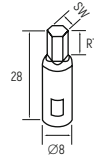

Räumdorne für PCM-Halter, Zürn-/Arno-Halter
Werkstoff: HSS 1.3343 – gehärtet

8 x 28 mm | auch TIN-beschichtet erhältlich

Räumdorne Innensechskant

12 x 55 mm | auch TIN-beschichtet erhältlich

Bestellnummer	Artikel	D	L	SW	RT
8-1,5	P 0828-1,5	8	28	1,5	3,5/3,1
8-2	P 0828-2	8	28	2	5,6/5,4
8-2,5	P 0828-2,5	8	28	2,5	6,0/5,8
8-3	P 0828-3	8	28	3	7,2/7,0
8-3,5	P 0828-3,5	8	28	3,5	7,5/7,3
8-4	P 0828-4	8	28	4	7,8/7,6
8-4,5	P 0828-4,5	8	28	4,5	7,8/7,6
8-5	P 0828-5	8	28	5	9,3/9,1
8-6	P 0828-6	8	28	6	10,0
8-6,35	P 0828-6,35	8	28	1/4"	10,0
8-7	P 0828-7	8	28	7	10,5
8-8	P 0828-8	8	28	8	12,5
8-9	P 0828-9	8	28	9	12,5
8-10	P 0828-10	8	28	10	12,5
8-11	P 0828-11	8	28	11	12,5
8-12	P 0828-12	8	28	12	12,5
8-14	P 0828-14	8	28	14	12,5
8-17	P 0828-17	8	28	17	12,5

Bestellnummer	Artikel	D	L	SW	RT
12-1,5	P 1255-1,5	12	55	1,5	3,6/3,4
12-2	P 1255-2	12	55	2	5,6/5,4
12-2,5	P 1255-2,5	12	55	2,5	6,0/5,8
12-3	P 1255-3	12	55	3	6,2/6,0
12-3,5	P 1255-3,5	12	55	3,5	6,2/6,0
12-4	P 1255-4	12	55	4	8,5/8,3
12-5	P 1255-5	12	55	5	10,7/10,5
12-6	P 1255-6	12	55	6	11,1
12-6,35	P 1255-6,35	12	55	1/4"	11,4
12-7	P 1255-7	12	55	7	12,7
12-8	P 1255-8	12	55	8	12,8
12-9	P 1255-9	12	55	9	13,0
12-10	P 1255-10	12	55	10	15,8
12-11	P 1255-11	12	55	11	16,5
12-12	P 1255-12	12	55	12	17,0
12-13	P 1255-13	12	55	13	17,0
12-14	P 1255-14	12	55	14	16,5
12-15	P 1255-15	12	55	15	17,0
12-16	P 1255-16	12	55	16	17,0
12-17	P 1255-17	12	55	17	17,0
12-18	P 1255-18	12	55	18	17,0
12-19	P 1255-19	12	55	19	17,0
12-22	P 1255-22	12	55	22	18,0
12-24	P 1255-24	12	55	24	18,0
12-27	P 1255-27	12	55	27	18,0

5 x 20 mm

Bestellnummer	Artikel	D	L	SW
5-1,5	P 0520-1,5	5	20	1,5
5-2	P 0520-2	5	20	2
5-2,5	P 0520-2,5	5	20	2,5
5-3	P 0520-3	5	20	3
5-4	P 0520-4	5	20	4
5-5	P 0520-5	5	20	5
5-6	P 0520-6	5	20	6
5-7	P 0520-7	5	20	7
5-8	P 0520-8	5	20	8

5 x 17 mm

Bestellnummer	Artikel	D	L	SW
517-1,5	P 0517-2	5	17	1,5
517-2	P 0517-2	5	17	2
517-2,5	P 0517-2,5	5	17	2,5
517-3	P 0517-3	5	17	3
517-4	P 0517-4	5	17	4
517-5	P 0517-5	5	17	5
517-6	P 0517-6	5	17	6